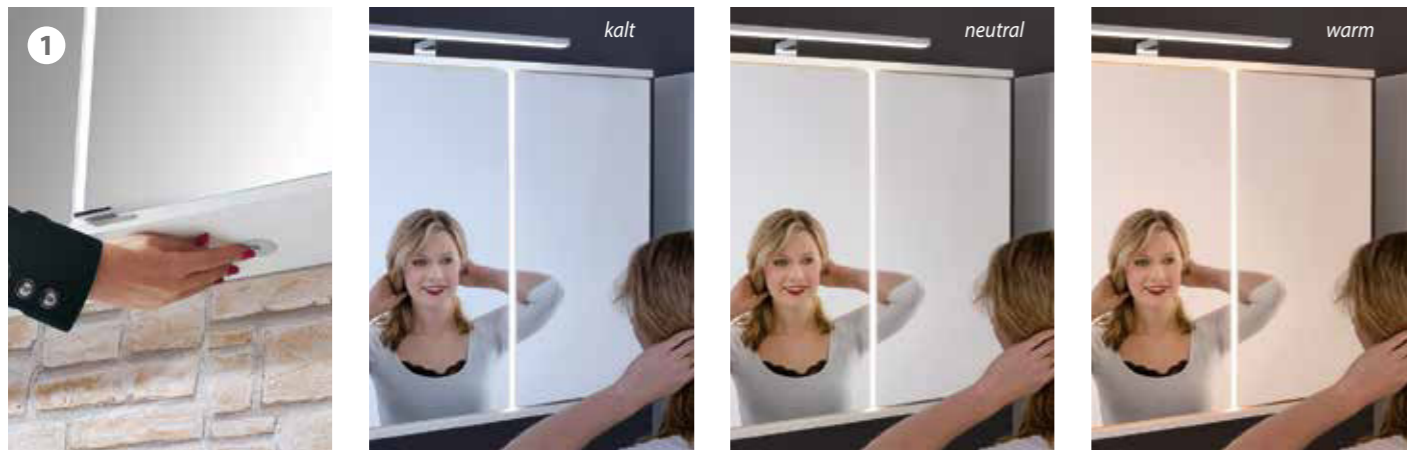

1 Lichtsensor an sicherem Platz FlexLight: LED-Spiegelschränk mit stufenloser Lichttemperaturverstellung

Ihre Vorteile:

Gäste-WC-Lösung in platzsparendem Design

RONDO
 Eiche Cognac-Optik¹⁾

• hängend, montiert