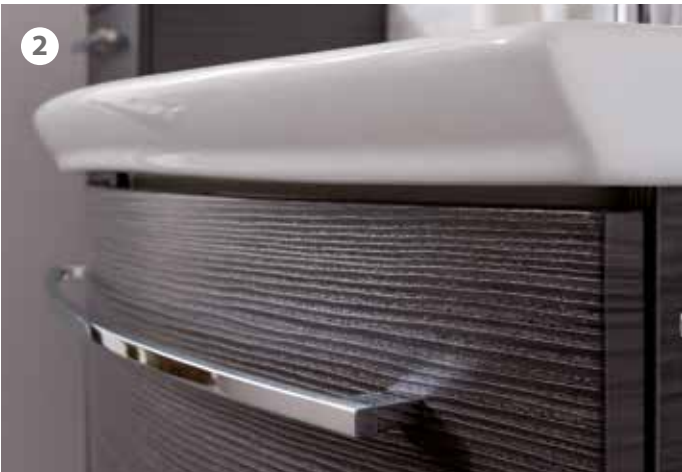

2

Fackelmann Artikel-Nummern:

- 1 80092 Spiegelschrank TWINDY 110 cm
- 86213 Einhebelmischer FLOW Chrom
- 80110 Keramik-Waschtisch 110 cm
- 80112 Waschtisch-Unterschrank
- 80142 Midischrank rechts

- 2 Die chromglänzenden Metallgriffe sind immer inklusive

- 3 80152 Hochschrank links
- 84565 Spiegelement Rund
- 85388 Glasablage 80 cm
- 86213 Einhebelmischer FLOW Chrom
- 80100 Keramik-Waschtisch 90 cm
- 80109 ConturaLight
- 80102 Waschtisch-Unterschrank

- 5 Licht in Perfektion: der Boden des Spiegelschranks beleuchtet den Waschplatz, ConturaLight das Becken und die obere Schublade.

- 6 81890 Spiegelement MALUA
- 86206 Einhebelmischer CITY
- 82392 Keramikbecken Gäste-WC 55 cm
- 80202 Mini-Waschtisch-Unterschrank

Schnelle Lieferzeit
nur ca. 10 Arbeitstage!

- 4 80192 Spiegelschrank LN 90
- 7 84370 Flachspiegel Organic
- 86206 Einhebelmischer CITY
- 82391 Keramikbecken Gäste-WC 45 rechts
- 80182 Mini-Waschtisch-Unterschrank, rechts